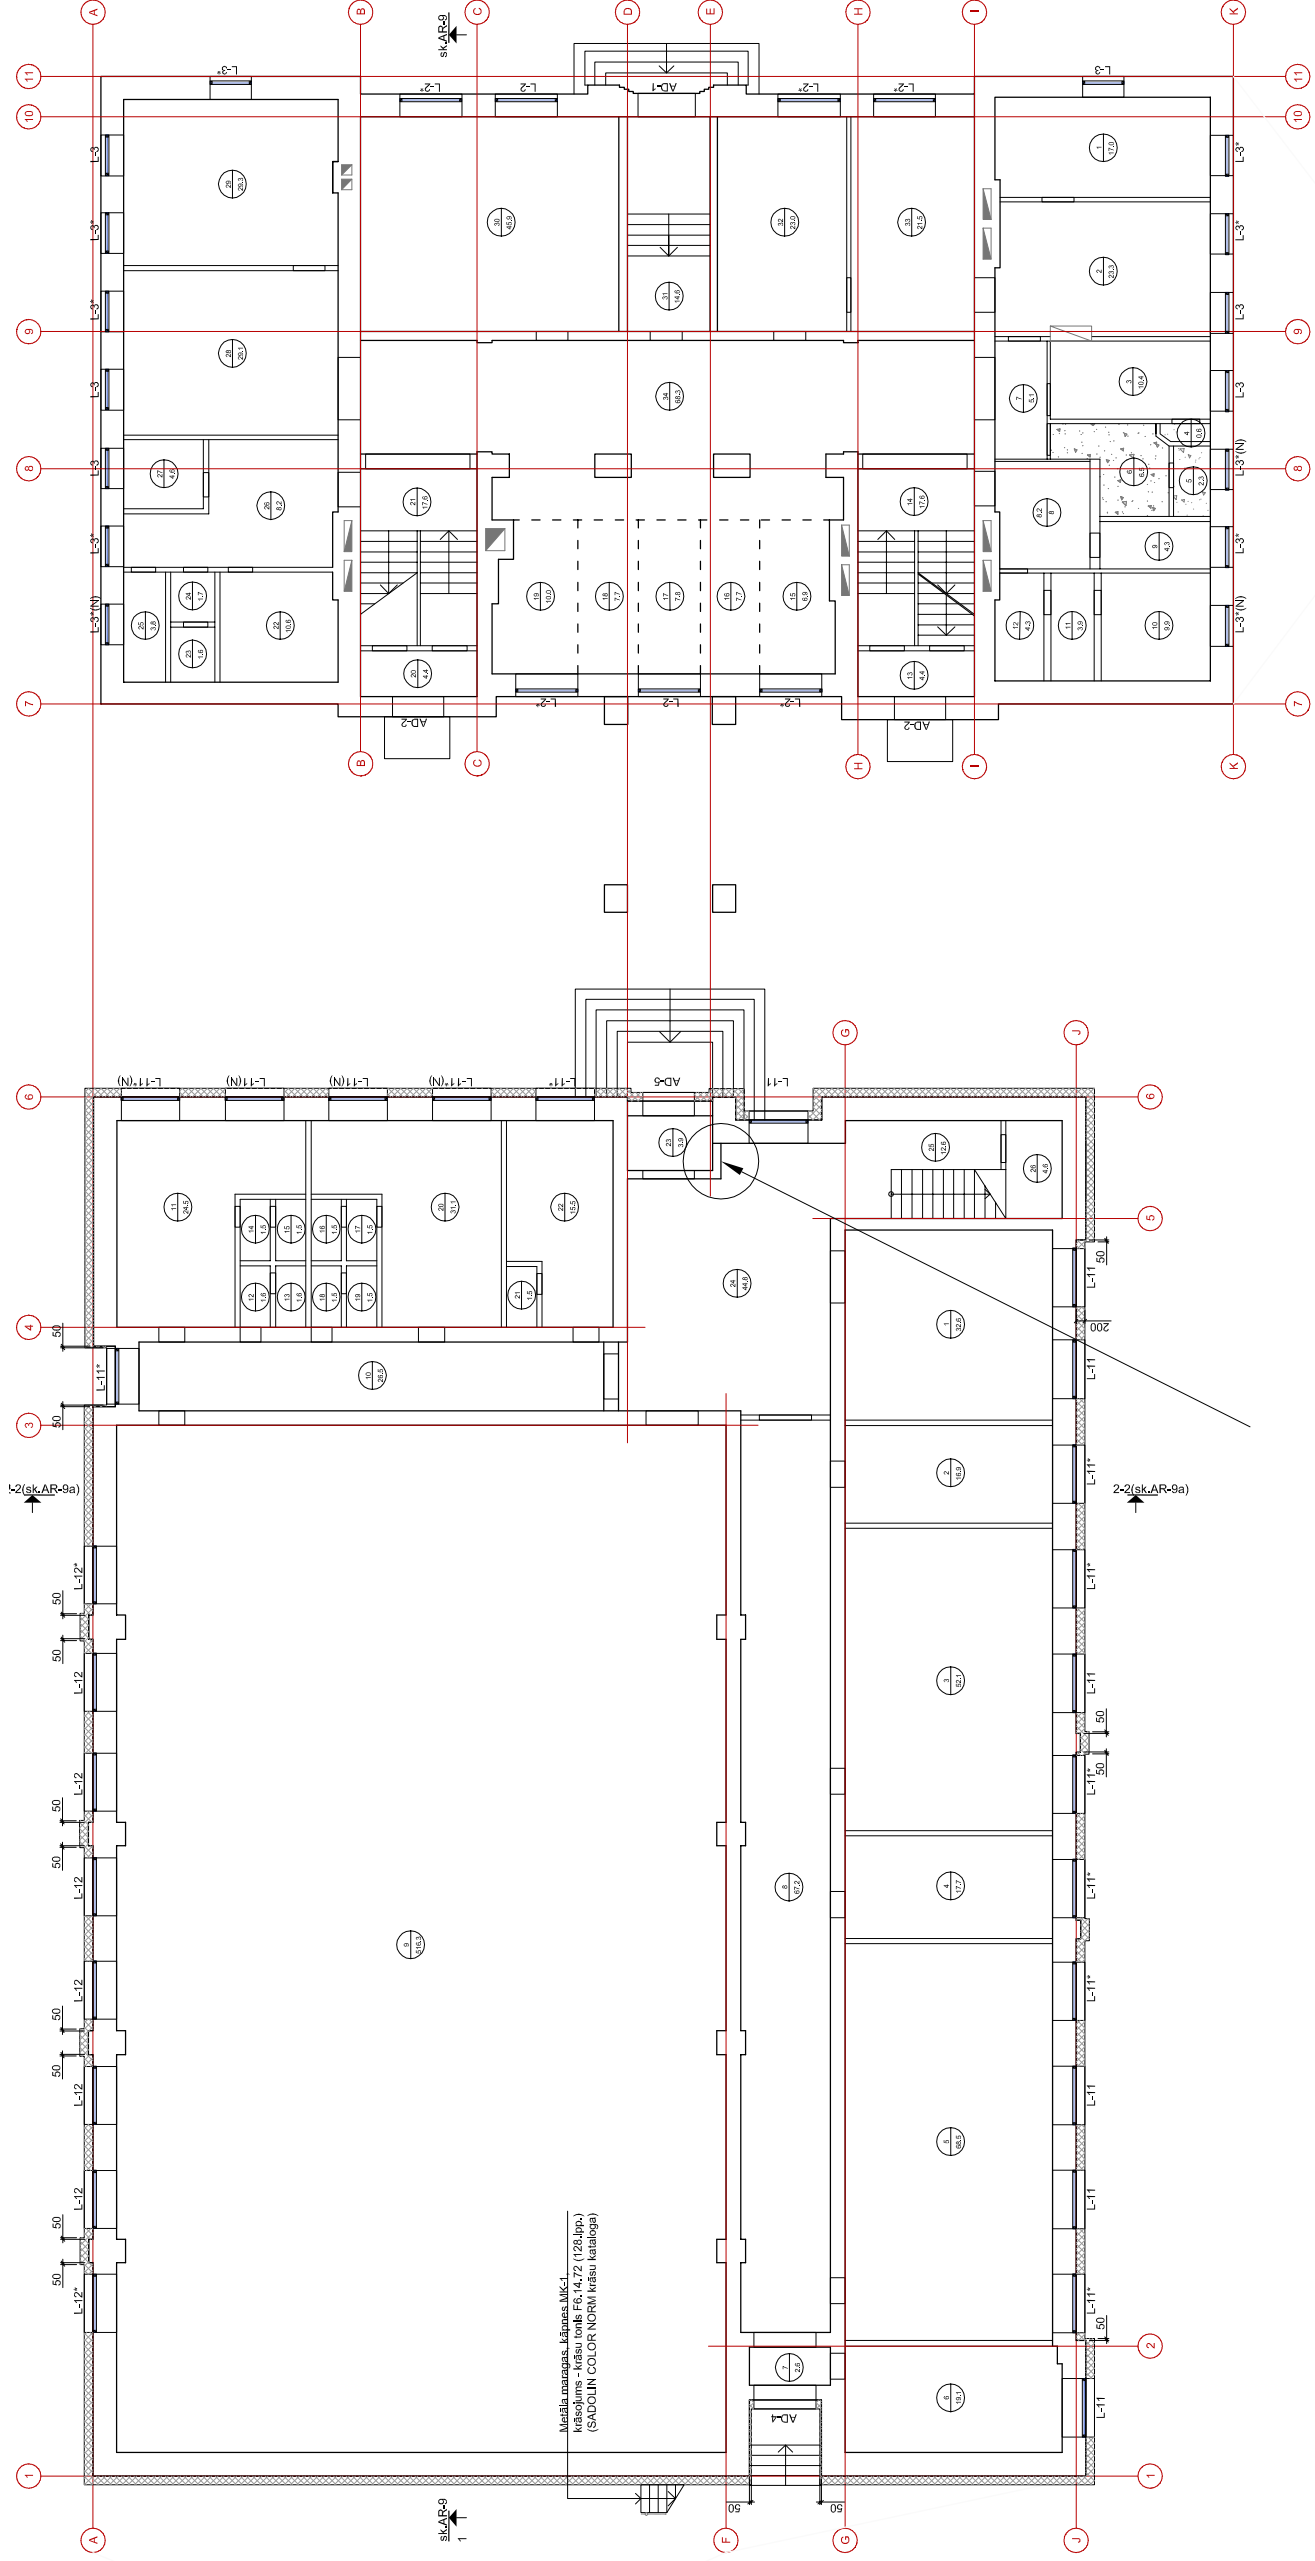

1. STĀVA PLĀNS.

Mediāla mēroņnaga. Kāpnes.Mē-1.
 krāsojums - krāsu tonis F6.14.72 (128.lpp.)
 (SADOLIN COLOR NORMI krāsu kataloga)

TEĻPU EKSPĻIKĀCIJA 1. STĀVS			
Telpas numurs	Telpas nosaukums	Telpas platība /m ²	Telpas augstums /m/
1	Kabinets	17.0	3.55
2	Kabinets	23.3	3.55
3	Paiņģelņa	10.4	3.55
4	Skapis	0.6	3.55
5	Tualete	2.3	3.55
6	Mazgātava	6.5	3.55
7	Koridors	5.1	3.55
8	Koridors	8.2	3.55
9	Pieļikamais	4.3	3.55
10	Tualete	9.9	3.55
11	Tualete	3.9	3.55
12	Koridors	4.3	3.55
13	Koridors	4.4	3.55
14	Kāpņu telpa	17.6	3.55
15	Garderobe	6.9	3.55
16	Garderobe	7.7	3.55
17	Garderobe	7.8	3.55
18	Garderobe	7.7	3.55
19	Garderobe	10.0	3.55
20	Koridors	4.4	3.55
21	Kāpņu telpa	17.6	3.55
22	Tualete	10.6	3.55
23	Tualete	1.6	3.55
24	Mazgātava	1.7	3.55
25	Tualete	3.8	3.55
26	Pieļikamais	8.2	3.55
27	Pieļikamais	4.6	3.55
28	Klase	29.3	3.55
29	Klase	45.9	3.55
30	Klase	14.6	3.55
31	Koridors	23.0	3.55
32	Klase	21.5	3.55
33	Kabinets	68.3	3.55
34	Koridors	68.3	3.55
Kopējā telpu platība		442.1	

TEĻPU EKSPĻIKĀCIJA 1. STĀVS			
Telpas numurs	Telpas nosaukums	Telpas platība /m ²	Telpas augstums /m/
1	Noliktava	32.6	3.47
2	Kabinets	16.9	3.47
3	Darbnīca	52.1	3.47
4	Paiņģelņa	17.7	3.47
5	Darbnīca	68.5	3.47
6	Noliktava	19.1	3.47
7	Koridors	2.6	3.47
8	Koridors	67.2	3.47
9	Sporta zāle	516.3	9.95
10	Koridors	26.5	3.47
11	Gērbtuve	24.5	3.47
12	Mazgātava	1.6	3.47
13	Tualete	1.6	3.47
14	Duša telpa	1.5	3.47
15	Duša telpa	1.5	3.47
16	Duša telpa	1.5	3.47
17	Duša telpa	1.5	3.47
18	Tualete	1.5	3.47
19	Mazgātava	1.5	3.47
20	Gērbtuve	31.1	3.47
21	Duša telpa	1.5	3.47
22	Kabinets	15.5	3.47
23	Koridors	3.9	3.47
24	Vestibīls	44.8	3.47
25	Kāpņu telpa	12.6	3.47
26	Pieļikamais	4.6	3.47
Kopējā telpu platība		970.2	