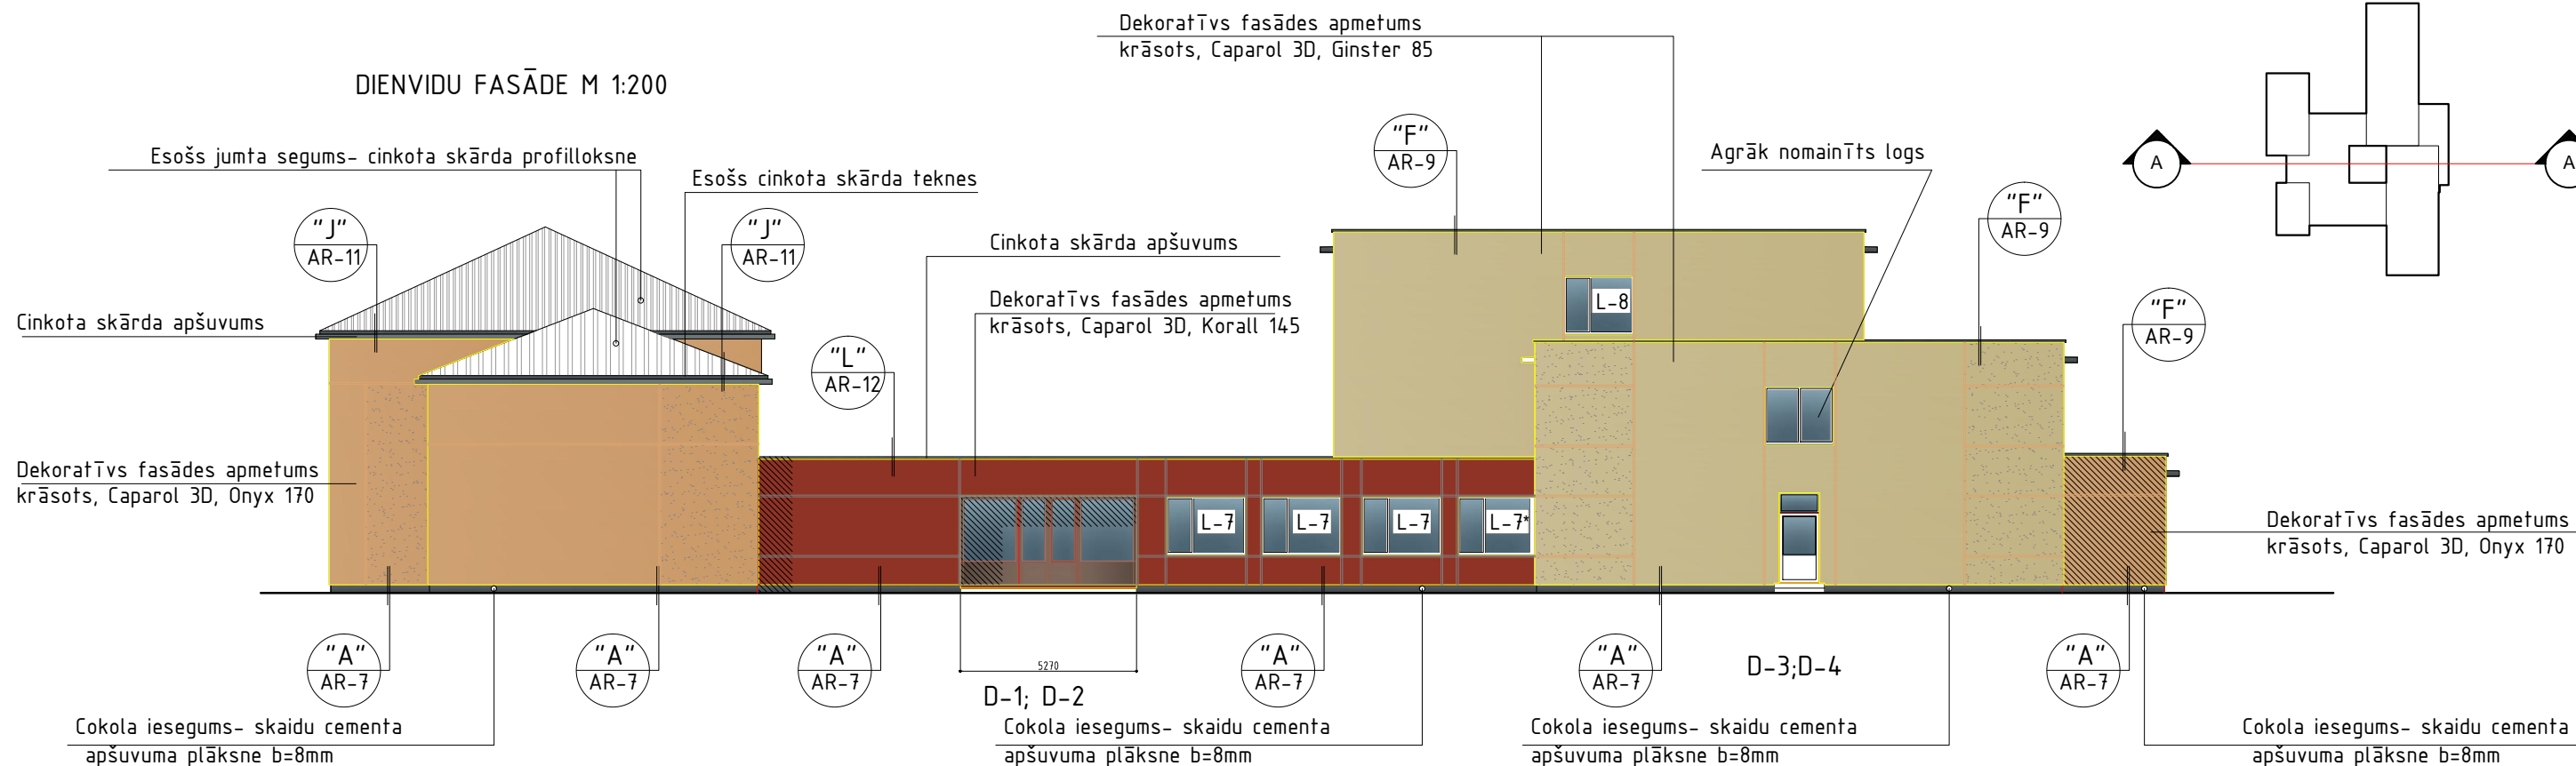

DIENVIDU FASĀDE M 1:200

DIENVIDU FASĀDE- ŠĶĒLUMS PA A-A M 1:200

PIEZĪMES

1. Skat. kopējās piezīmes lapā AR-2.
2. Fasādes daļījums krāsojuma laukumos, dabā var būt izvēlēts atšķirīgs.

**KRĀSU TONU PARAUGI**

pasūtītājs		Subātes pamatskola						Proj. Nr.		
objekts		Subātes pamatskolas fasādes vienkāršotā renovācija						67-13		
adrese		Ilūkstes nov., Subāte, Tīrgus laukums 20								
PDVad.	T.TIMPARS		27.05.2013.	daļa	stadija	lapas nr.	lapu sk.	m rogs		
IZSTR.	T.TIMPARS		27.05.2013.	AR	vr	1		1:200		
Fasādes (dienvidu fasādē, šķēlums A-A)										
SIA "Ēkas siltināšana" vien. reģ.Nr. 40103224136 būvkomersanta reģ. Nr. 7723-R tel. 26519885										