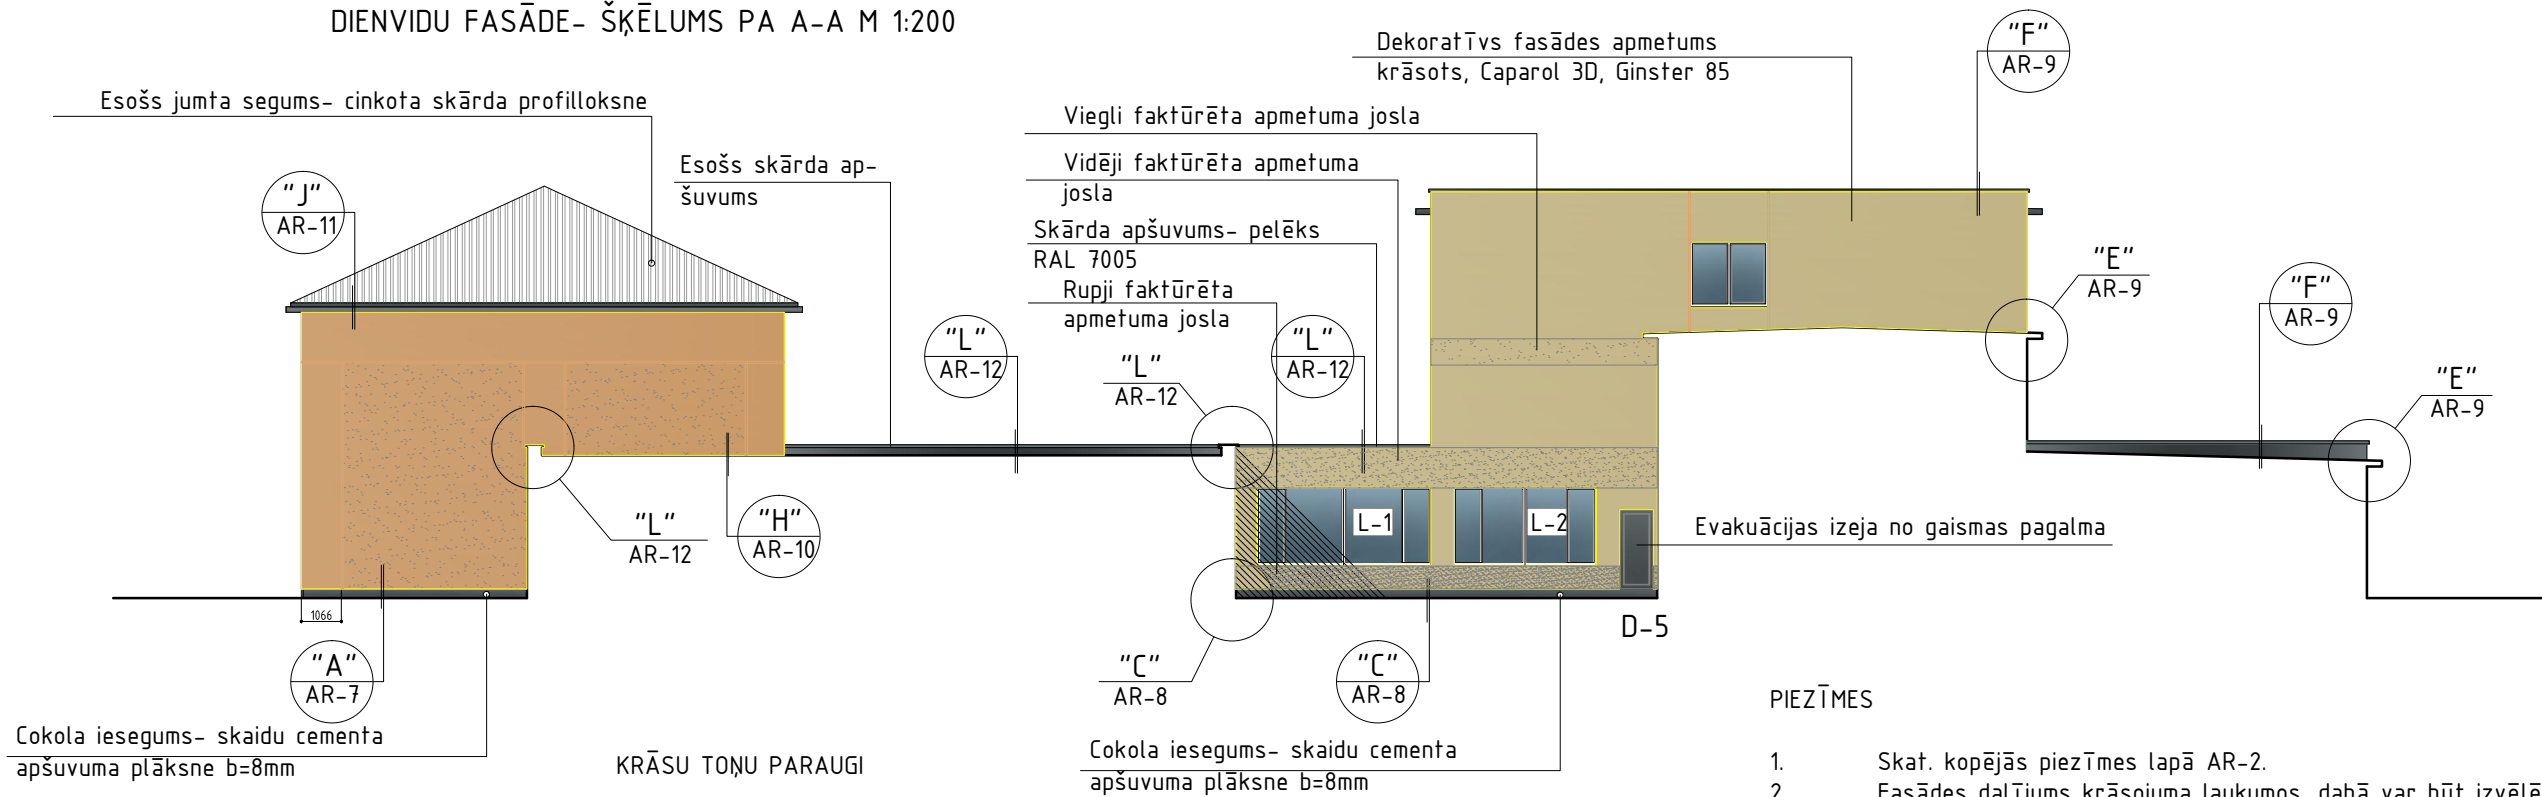

DIENVIDU FASĀDE M 1:200

DIENVIDU FASĀDE- ŠĶĒLUMS PA A-A M 1:200

PIEZĪMES

1. Skat. kopējās piezīmes lapā AR-2.
2. Fasādes daļījums krāsojuma laukumos, dabā var būt izvēlēts atšķirīgs.

**KRĀSU TONU PARAUGI**

pasūtītājs		Subātes pamatskola						Proj. Nr.		
objekts		Subātes pamatskolas fasādes vienkāršotā renovācija						67-13		
adrese		Ilūkstes nov., Subāte, Tīrgus laukums 20								
PDVad.	T.TIMPARS		27.05.2013.	daļa	stadija	lapas nr.	lapu sk.	m rogs		
IZSTR.	T.TIMPARS		27.05.2013.	AR	vr	1		1:200		
Fasādes (dienvidu fasādē, šķēlums A-A)										
SIA "Ēkas siltināšana" vien. reģ.Nr. 40103224136 būvkomersanta reģ. Nr. 7723-R tel. 26519885										