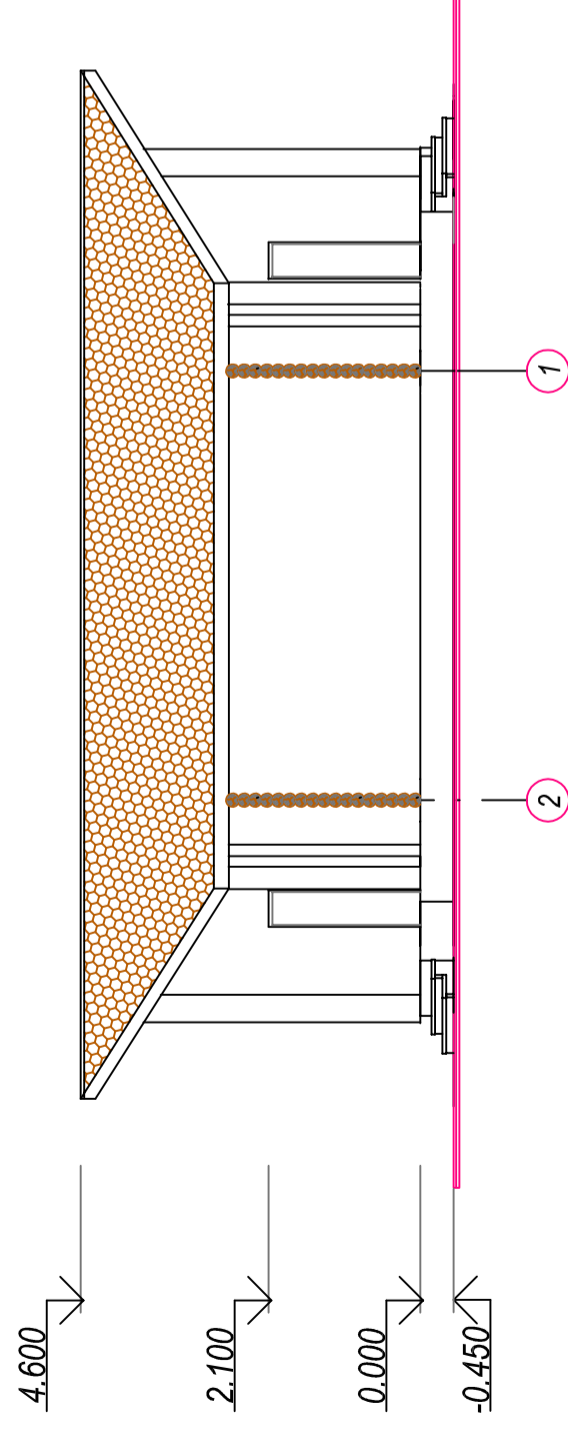

FASĀDE ASĪS 2-1
1:100

FASĀDE ASĪS A-B
1:100

Amats	Uzdevs	Paraksts	Datums	Būvobjekta nosaukums	Parka estrāde
Izstrād.	T.Šestakovska		05.2012	"Dvīetes parks", Dvīete, Dvīetes pagasts, Ilūkstes novads	
Arh.Nr.				Lapas nosaukums	Fasāde asis 2-1, A-B
				Pasūtījuma numurs	02 - 2012
				Proj. stadija	TP
				Mārka	BK
				Lapa	2
				Mērogs	1:100
				Būvpr. ser.	20-4146
				Reg. apl.	BE-0001379