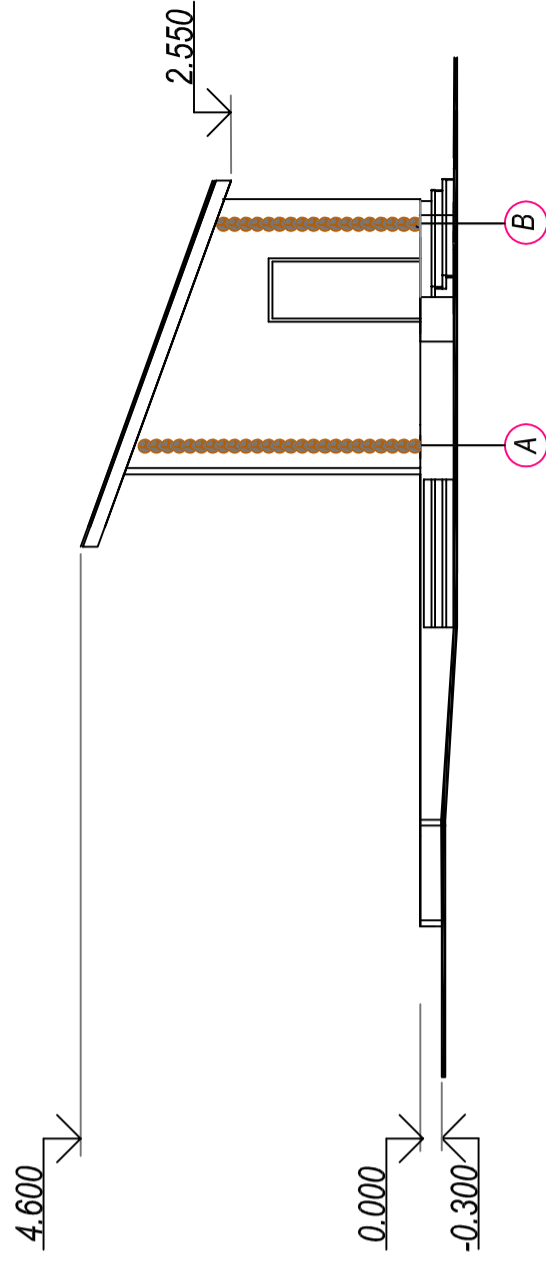

FASĀDE ASĪS 2-1
1:100

FASĀDE ASĪS A-B
1:100

Amats	Uzdevs	Paraksts	Datums	Būvobjekta nosaukums	Parka estrāde
Izstrād.	T.Šestakovska		05.2012	"Dvīetes parks", Dvīete, Dvīetes pagasts, Ilūkstes novads	
Arh.Nr.				Lapas nosaukums	Fasāde asis 2-1, A-B
				Pasūtījuma numurs	02 - 2012
				Proj. stadija	TP
				Mārka	BK
				Lapa	2
				Mērogs	1:100
				Būvpr. ser.	20-4146
				Reg. apl.	BE-0001379