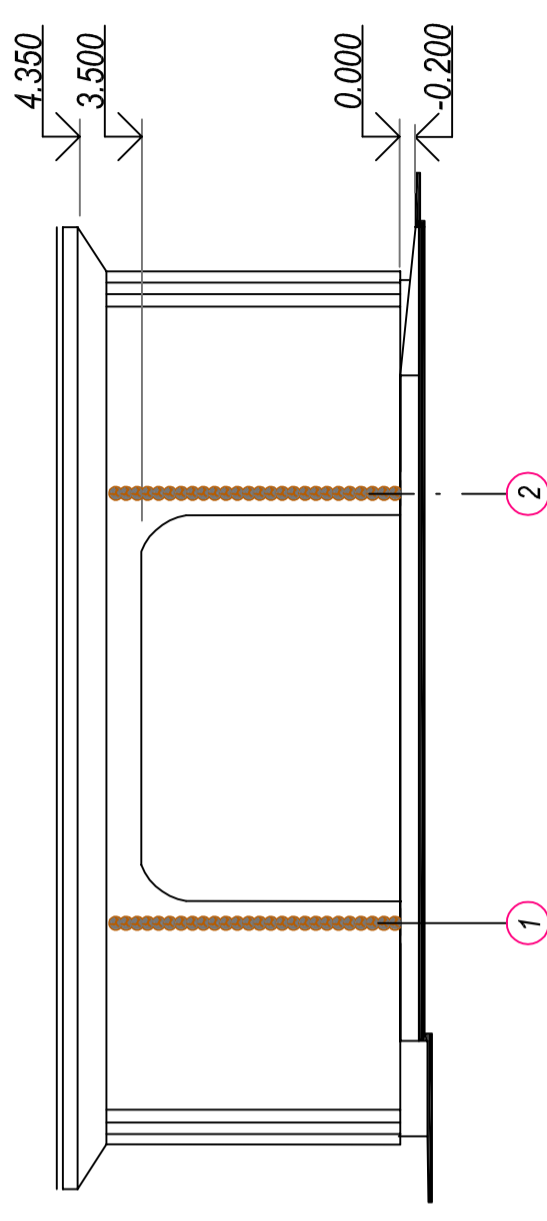

FASĀDE ASĪS B-A  
1:100

FASĀDE ASĪS 1-2  
1:100

Amats	Uzdevums	Paraksts	Datums	Būvobjekta nosaukums	Parka estrāde
				"Dvīetes parks", Dvīetes pagasts, Ilūkstes novads	
Izstrād.	T.Šestakovska		05.2012	Lapas nosaukums	Fasāde asīs B-A, 1-2
Arh.Nr.				Pasūtījuma numurs	02 - 2012
				Proj. stadija	TP
				Mārka	BK
				Lapa	3
				Mērogs	1:100
				Būvpr. ser.	20-4146
				Reg. apl.	BE-0001379