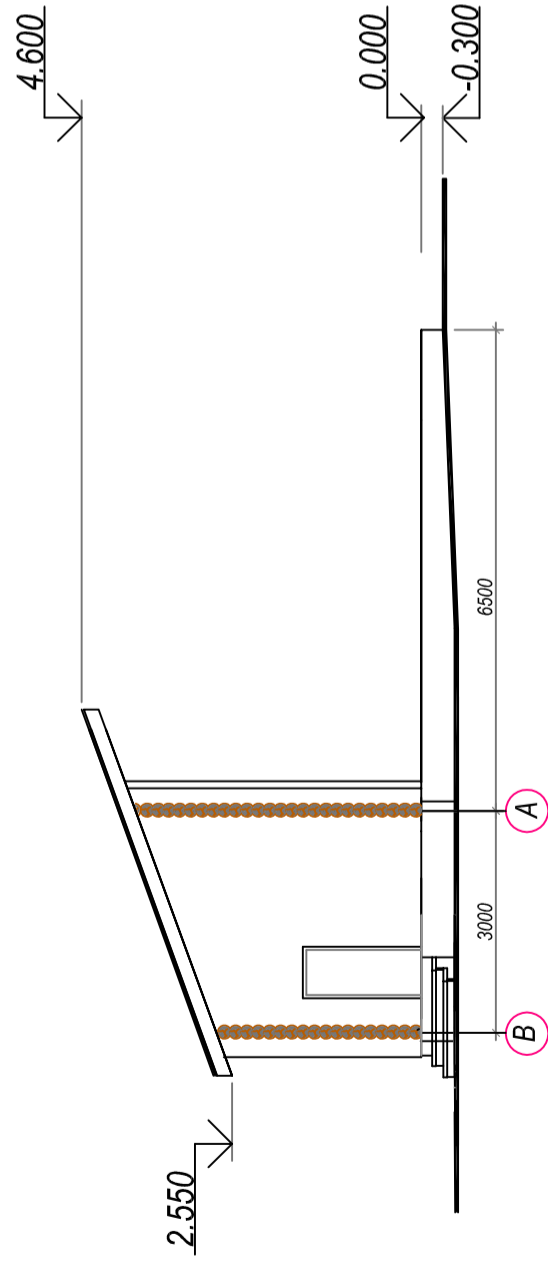

FASĀDE ASĪS B-A  
1:100

FASĀDE ASĪS 1-2  
1:100

Amats	Uzdevums	Paraksts	Datums	Būvobjekta nosaukums	Parka estrāde
				"Dvīetes parks", Dvīetes pagasts, Ilūkstes novads	
Izstrād.	T.Šestakovska		05.2012	Lapas nosaukums	Fasāde asīs B-A, 1-2
Arh.Nr.				Pasūtījuma numurs	02 - 2012
				Proj. stadija	TP
				Mārka	BK
				Lapa	3
				Mērogs	1:100
				Būvpr. ser.	20-4146
				Reg. apl.	BE-0001379