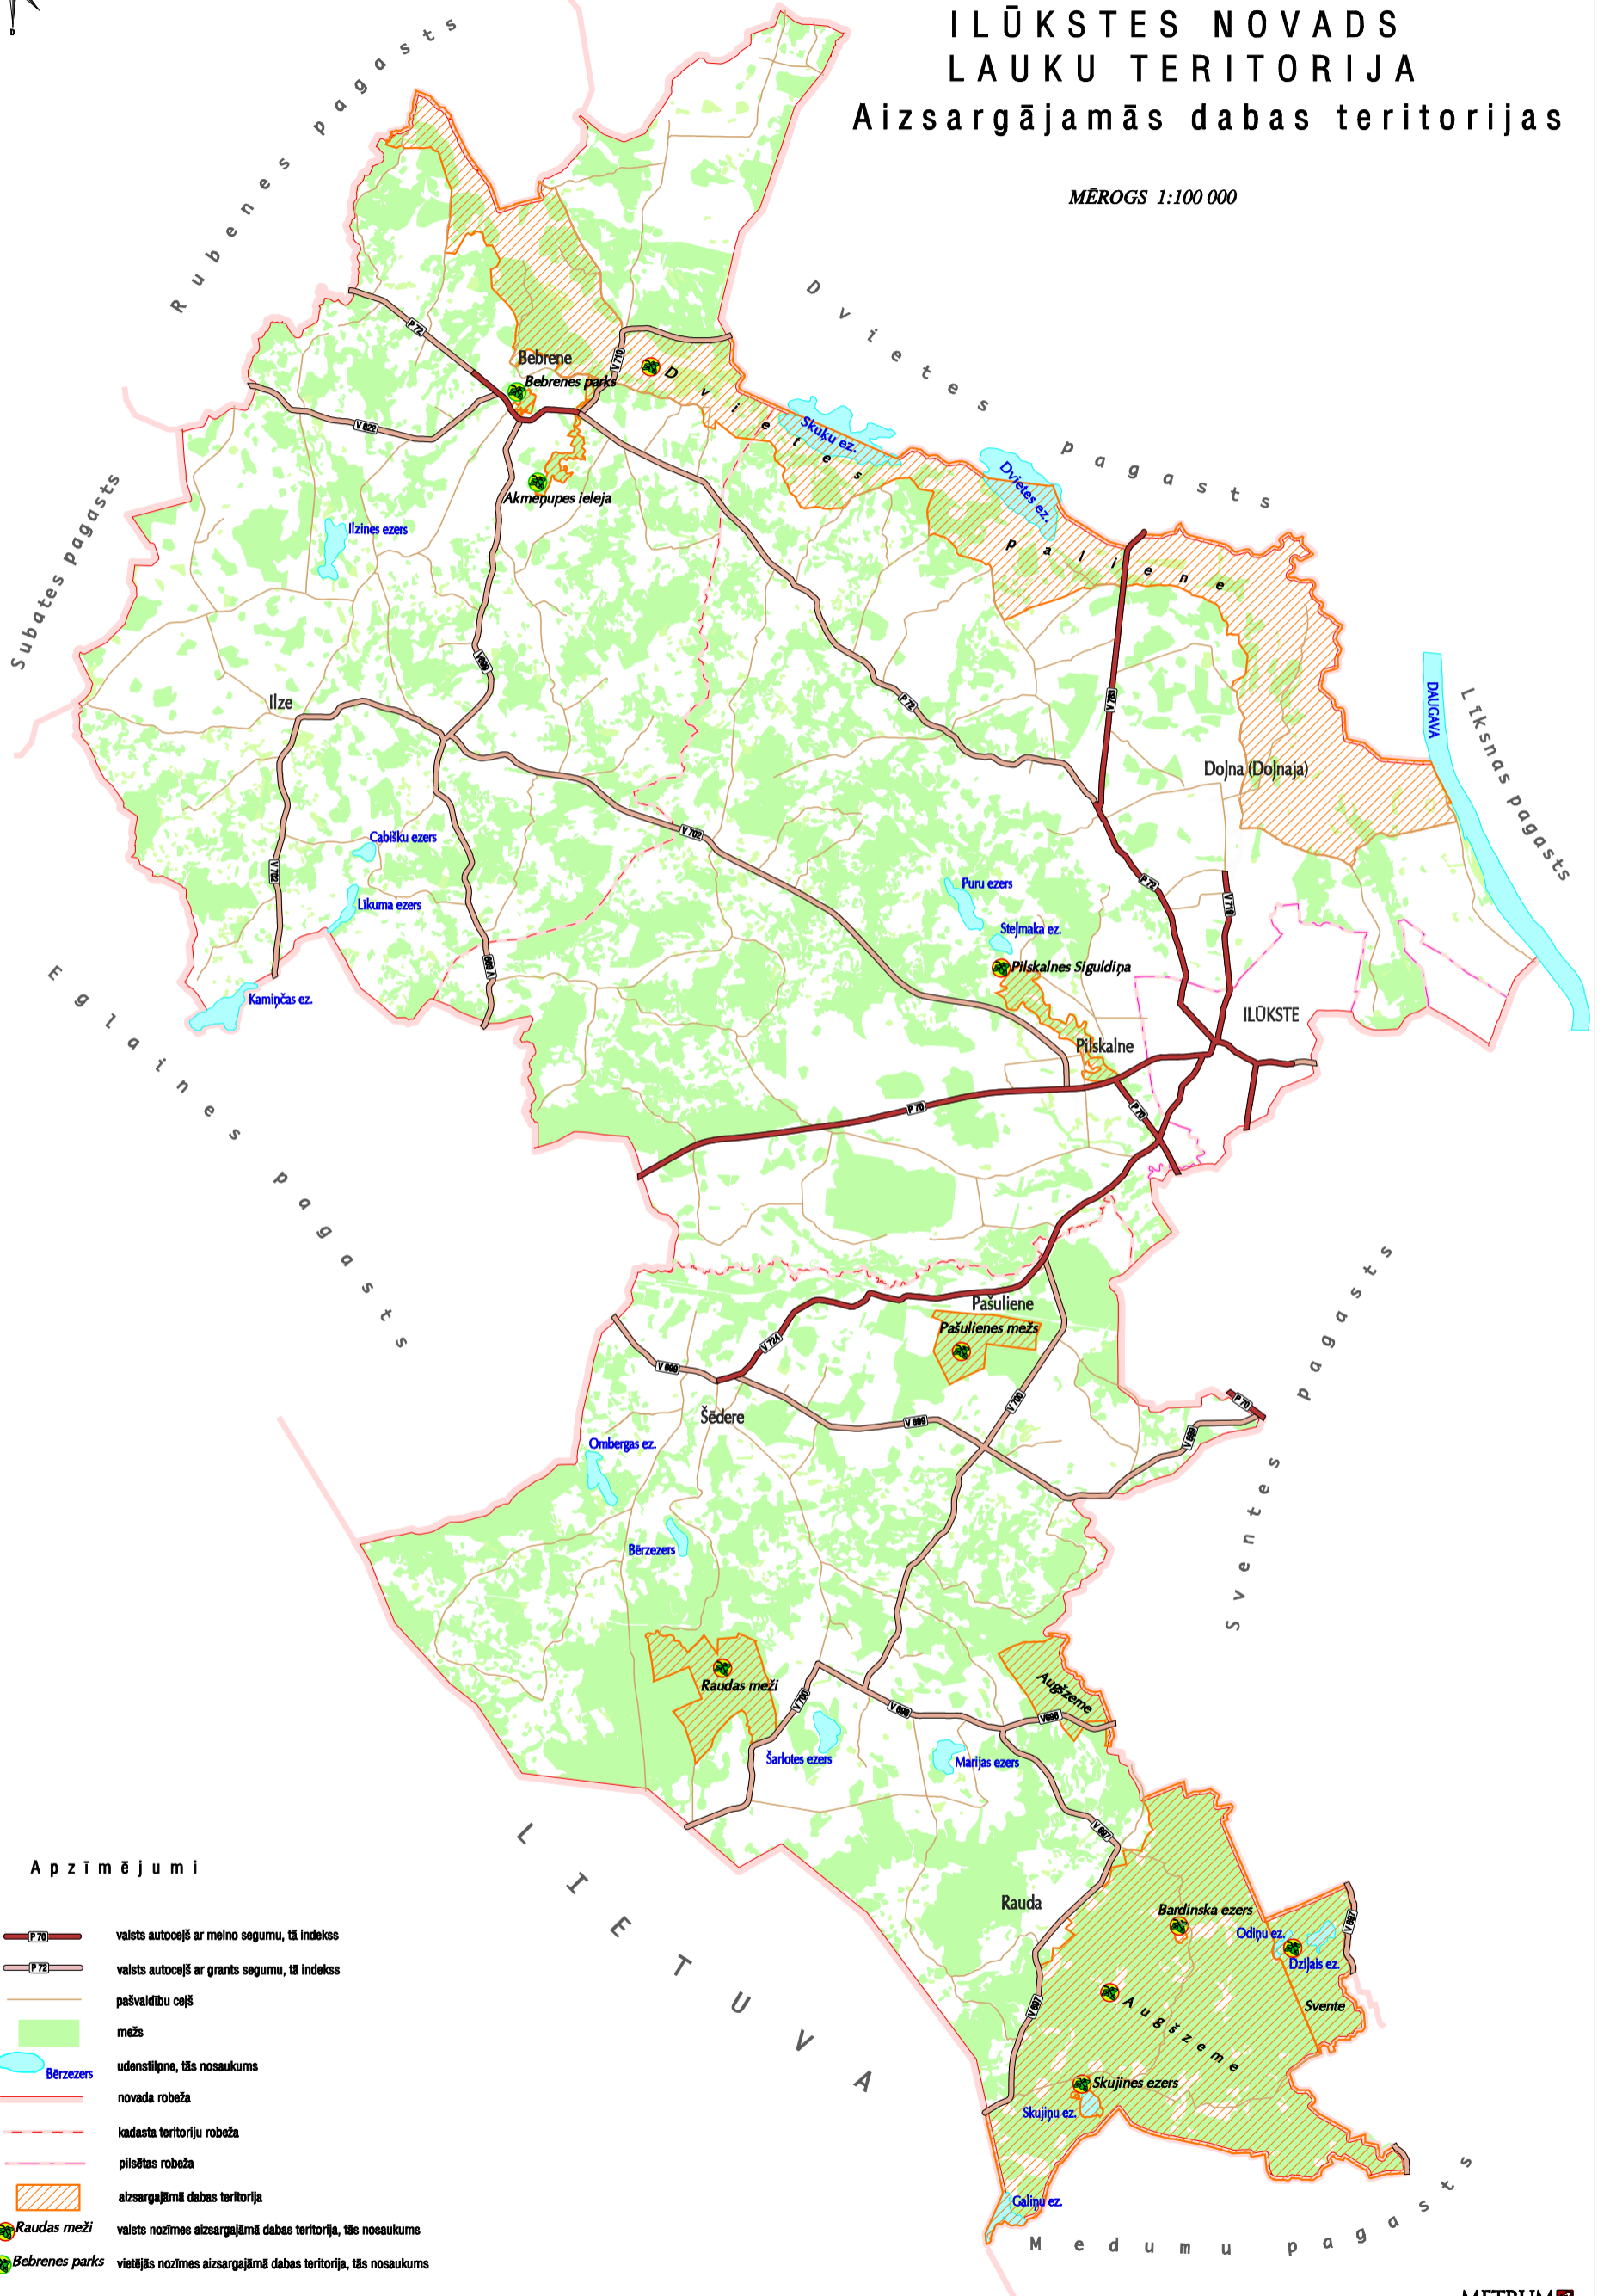

DAUGAVPILS RAJONS ILŪKSTES NOVADS LAUKU TERITORIJA

Aizsargājamās dabas teritorijas

MĒROGS 1:100 000

Apzīmējumi

- valsts autoceļš ar melno segumu, tā indekss
- valsts autoceļš ar grants segumu, tā indekss
- pašvaldību ceļš
- mežs
- udenstilpne, tās nosaukums
- novada robeža
- kadastra teritoriju robeža
- pilsētas robeža
- aizsargājāmā dabas teritorija
- valsts nozīmes aizsargājāmā dabas teritorija, tās nosaukums
- vietējās nozīmes aizsargājāmā dabas teritorija, tās nosaukums