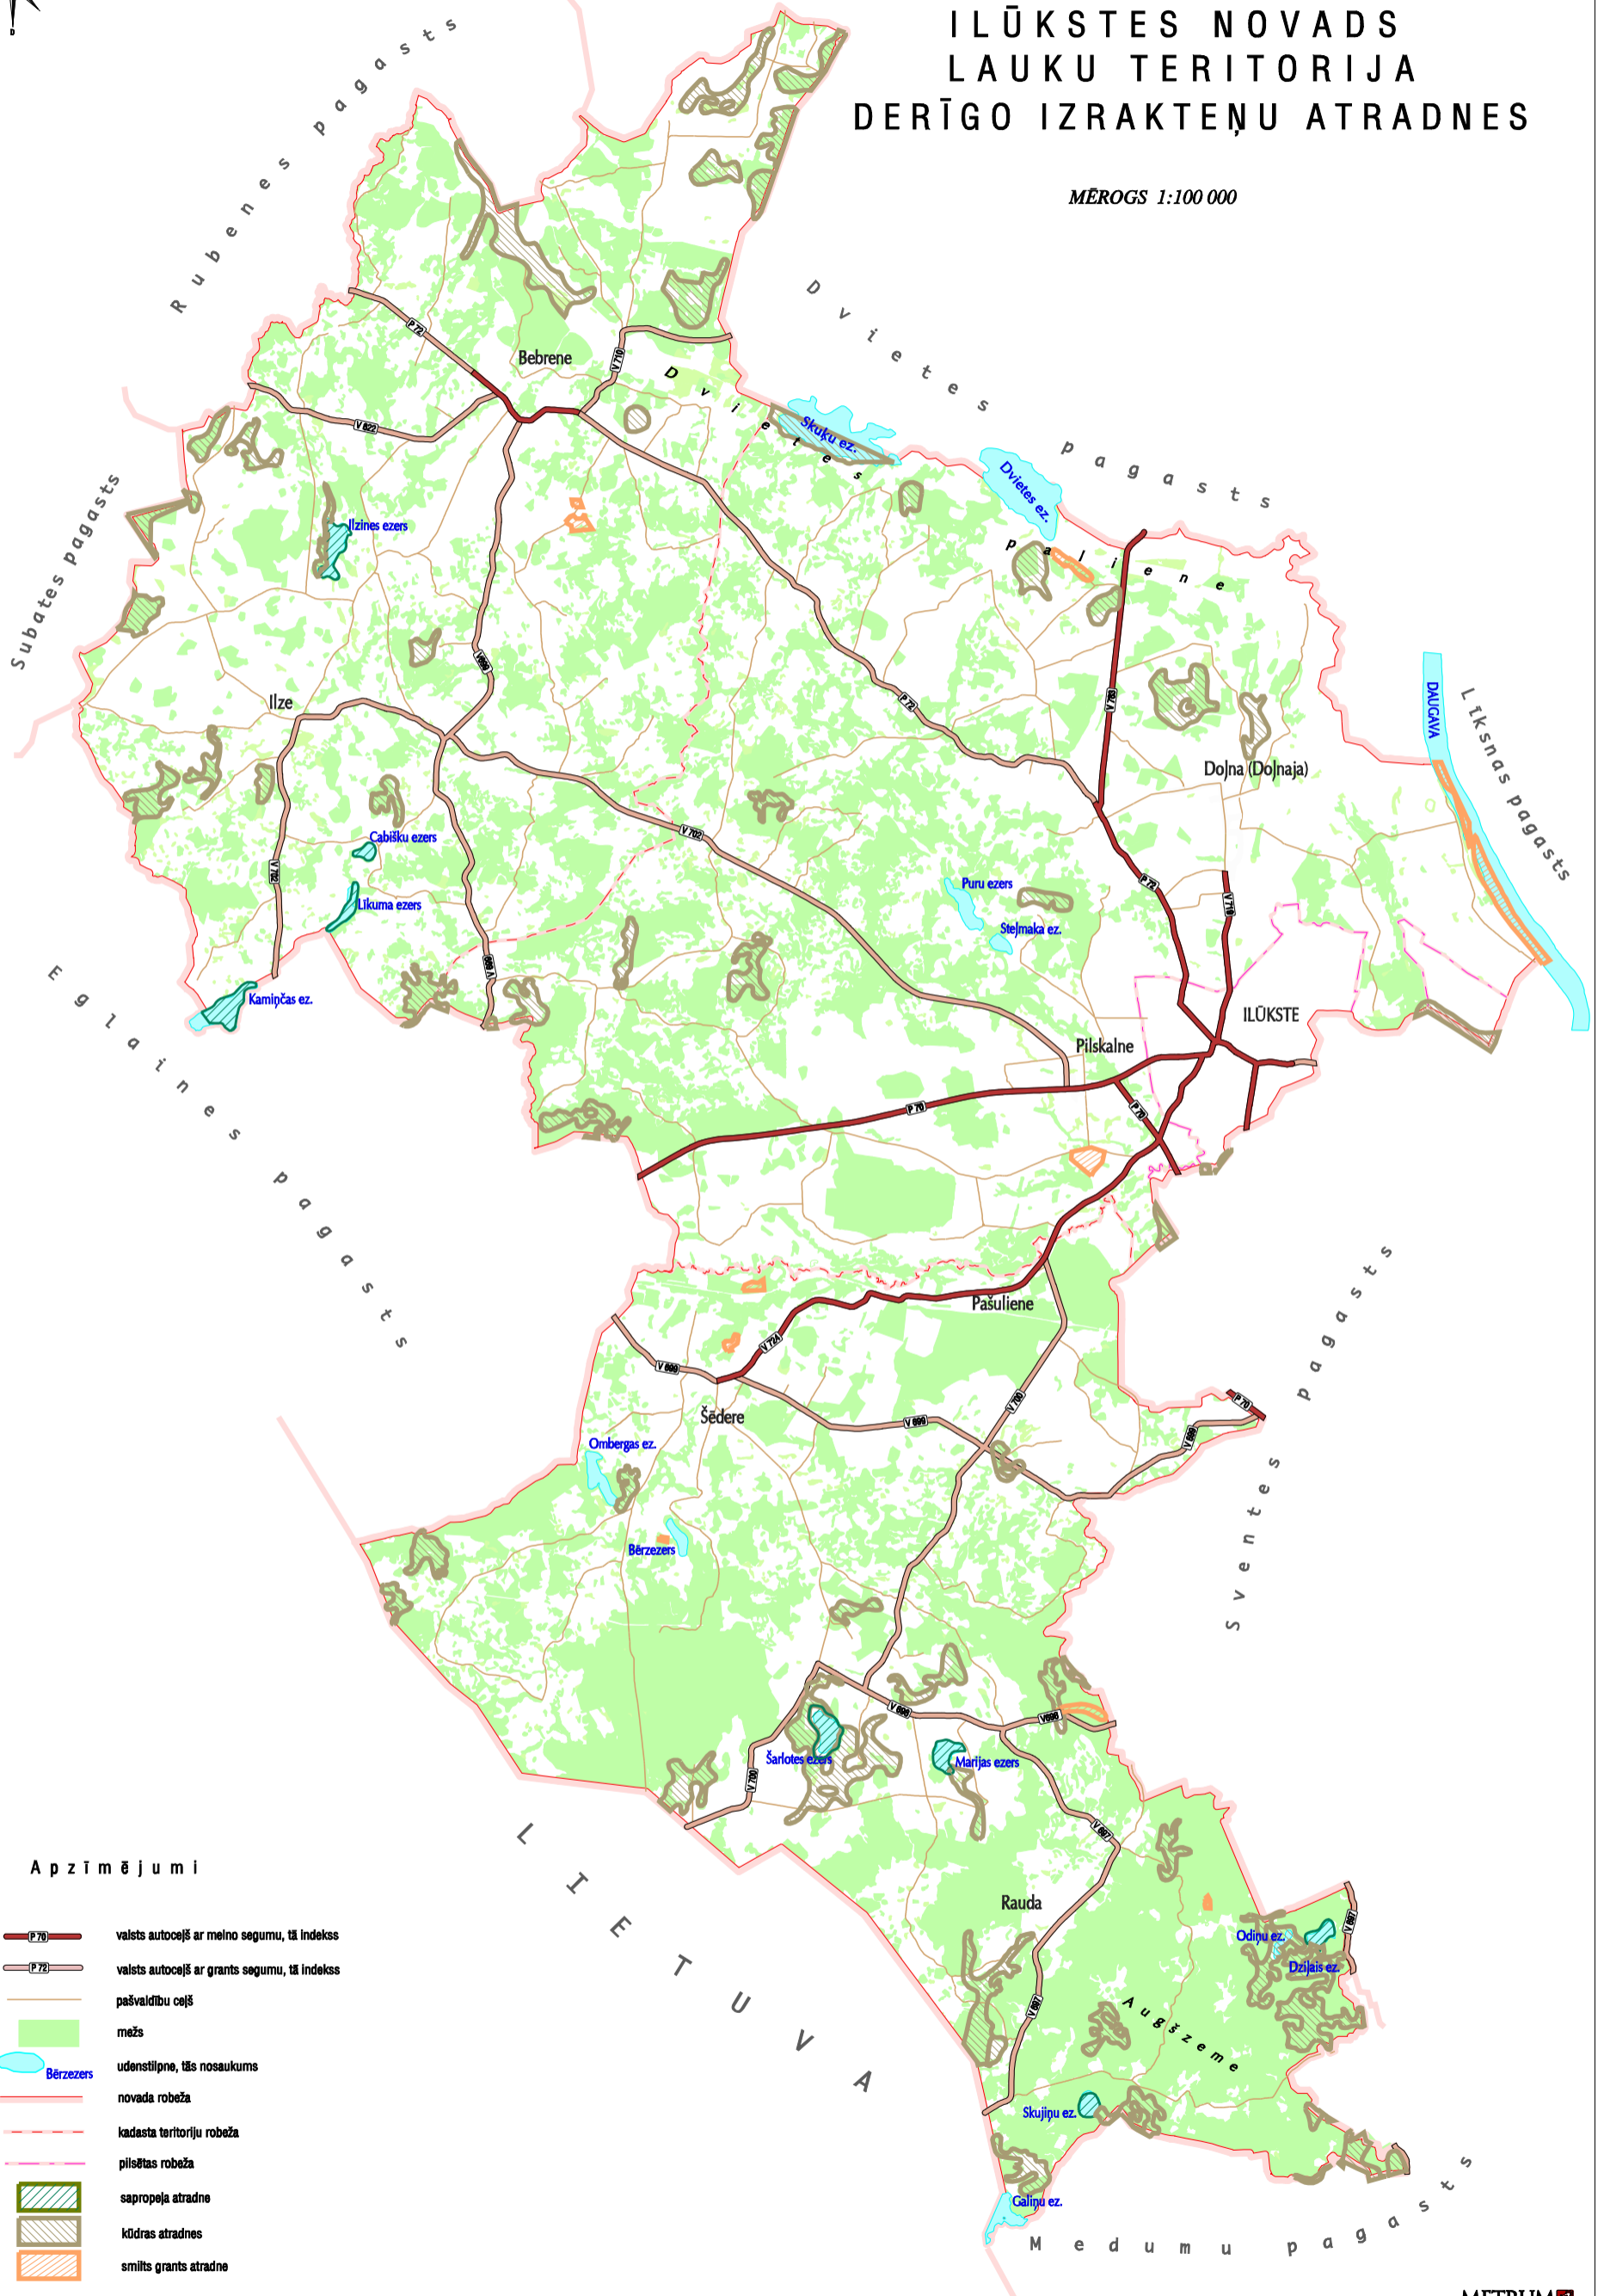

# DAUGAVPILS RAJONS ILŪKSTES NOVADS LAUKU TERITORIJA DERĪGO IZRAKTEŅU ATRADNES

MĒROGS 1:100 000

## Apzīmējumi

- valsts autoceļš ar melno segumu, tā indekss
- valsts autoceļš ar grants segumu, tā indekss
- pašvaldību ceļš
- mežs
- ūdenstilpne, tās nosaukums
- novada robeža
- kadastra teritoriju robeža
- pilsētas robeža
- sapropela atradne
- kīdras atradnes
- smilts grants atradne