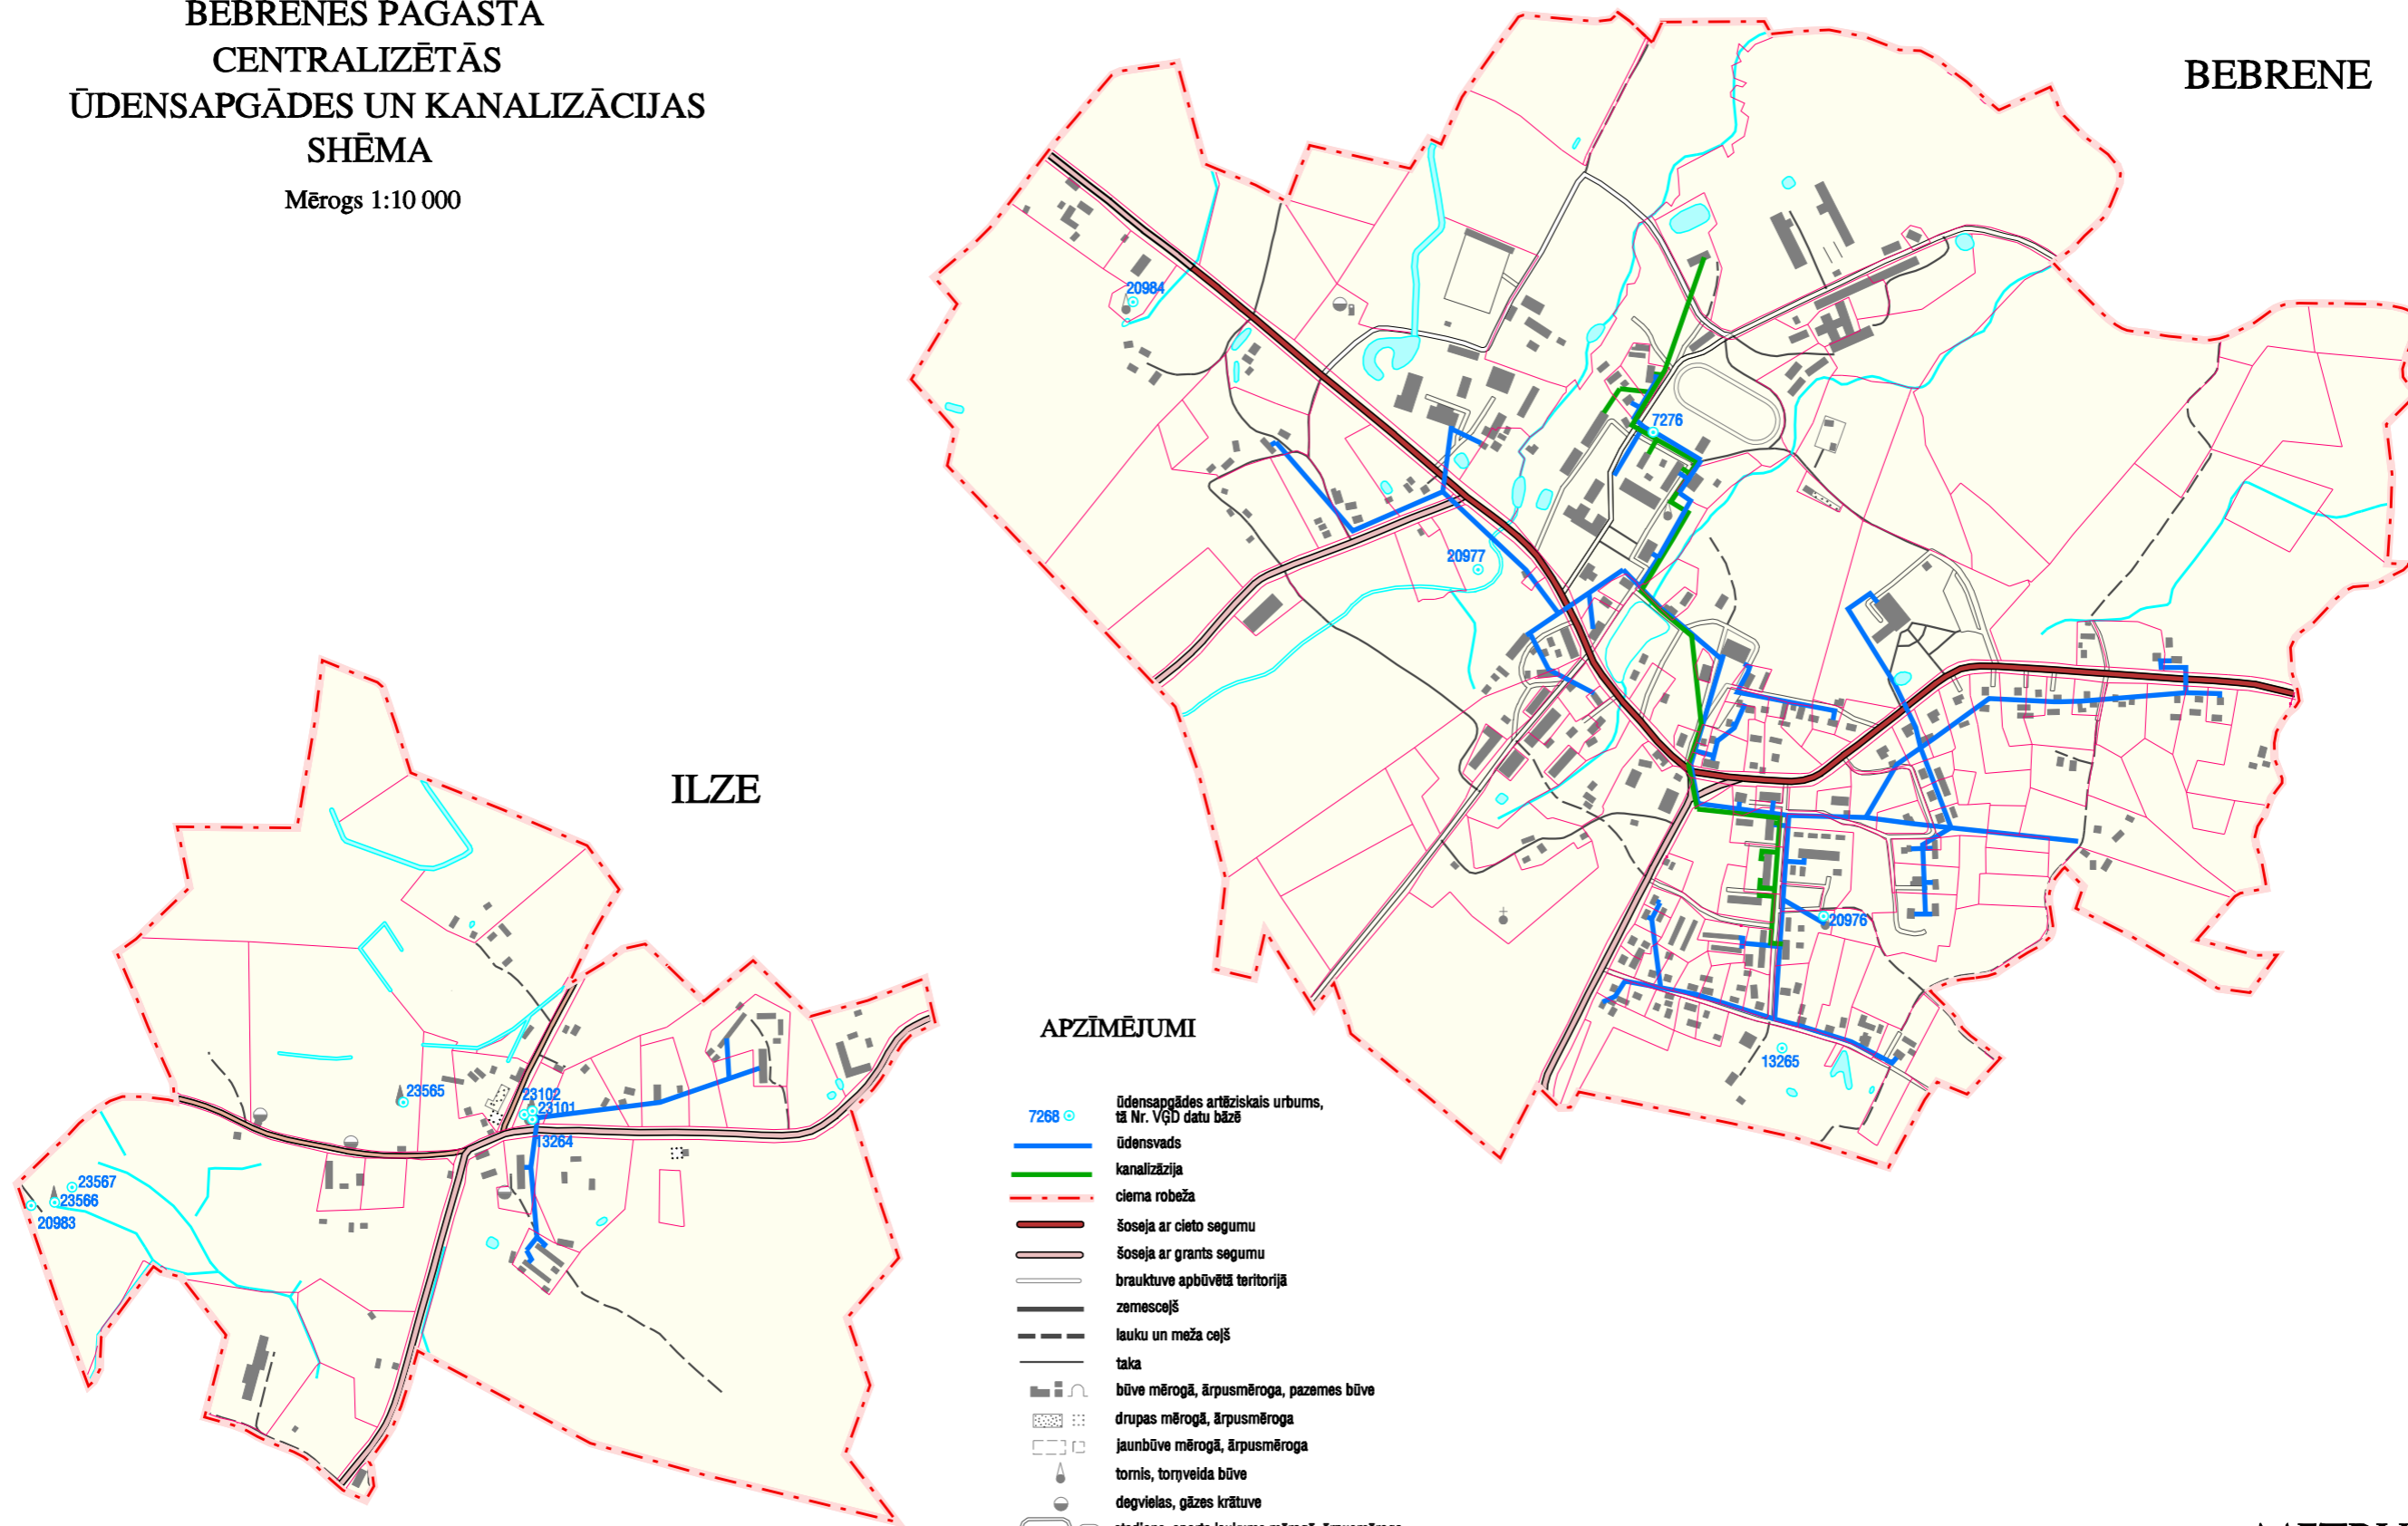

ILŪKSTES NOVADA TERITORIJAS
 BEBRENES PAGASTA
 CENTRALIZĒTĀS
 ŪDENSAPGĀDES UN KANALIZĀCIJAS
 SHĒMA

Mērogs 1:10 000

BEBRENE

ILZE

APZĪMĒJUMI

- 7268 Ⓞ ūdensapgādes artēziskais urbums, tā Nr. VĢD datu bāzē
- ūdensvads
- kanalizācija
- - - - - ciema robeža
- šoseja ar cieto segumu
- šoseja ar grants segumu
- brauktuve apbūvētā teritorijā
- zemesceļš
- - - - - lauku un meža ceļš
- taka
- ▒ būve mērogā, ārpusmēroga, pazemes būve
- ▒ drupas mērogā, ārpusmēroga
- ▒ jaunbūve mērogā, ārpusmēroga
- ⦿ tornis, torņveida būve
- ⦿ degvielas, gāzes krātuve
- ⦿ stadions, sporta laukums mērogā, ārpusmēroga