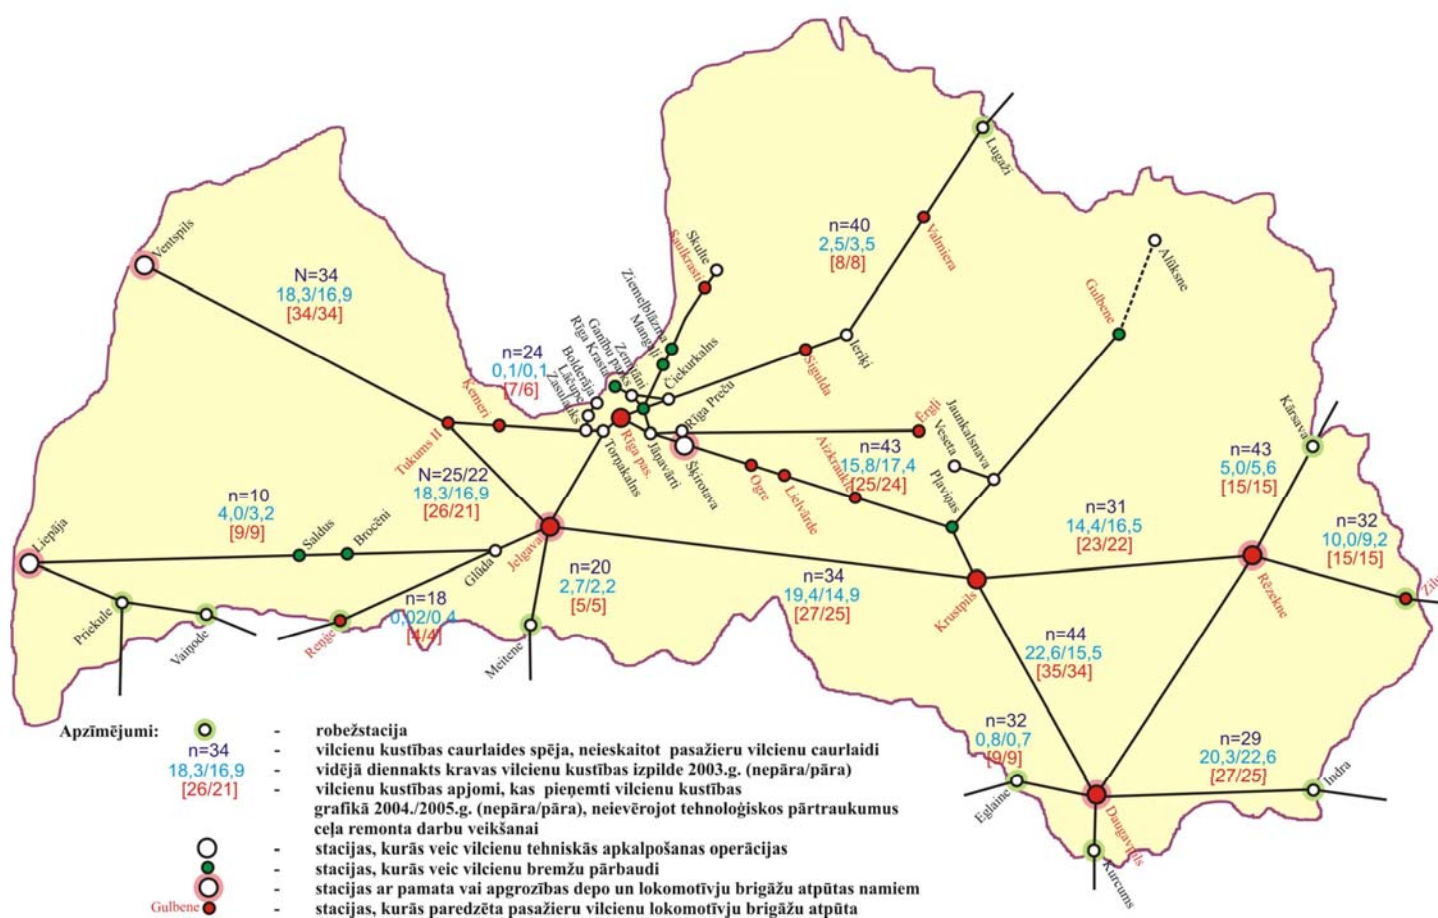

Vilcienu kustības rādītāji 2004.-2005.g. grafikam

Subates pašvaldības teritorijas plānojums 2007.-2019.g.
Paskaidrojuma raksts