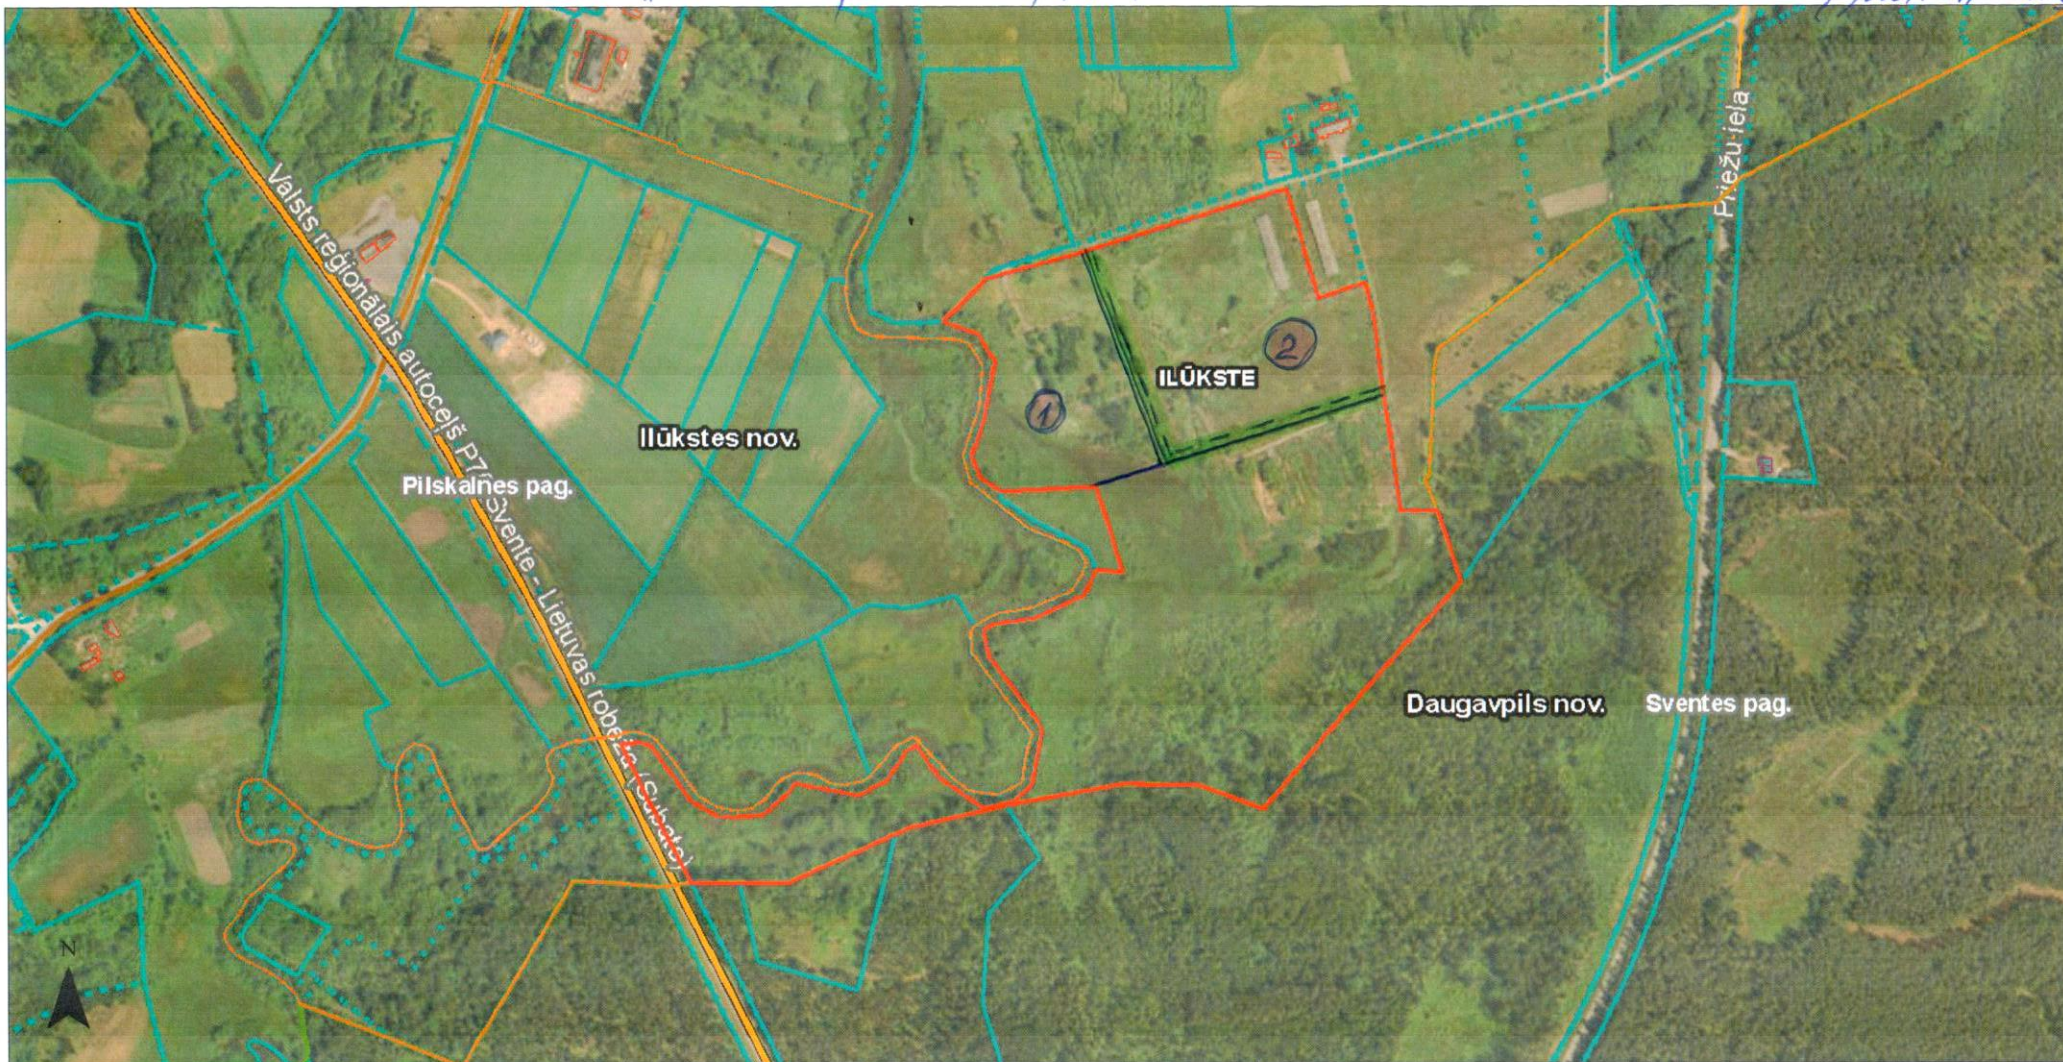

Valsts zemes dienests

Kartes skata izdrukā

„MEŽLĪČI”, ILŪKSTE, 4407 004 0151 - 22,5 ha

PIELIKUMS  
Ilūkstes novada domes  
28.02.2019. lēmuma Nr.56  
(prot. 2, 22. §)

Šai izdrukai ir tikai informatīvs raksturs un tai nav juridiska spēka.

**Autortiesības**

Ortofotokarte mērogā 1:10 000 (Autors: © Latvijas Ģeotelpiskās informācijas aģentūra, 2013-2018)

Nekustamā īpašuma valsts kadastra informācijas sistēmas dati, 2018.gads

Valsts adrešu reģistra informācijas sistēmas dati, 2018.gads

- ① ZEMESGABALS Nr.1 - 2,8 ha
  - ② ZEMESGABALS Nr.2 - 4,7 ha
- projek. ceļš