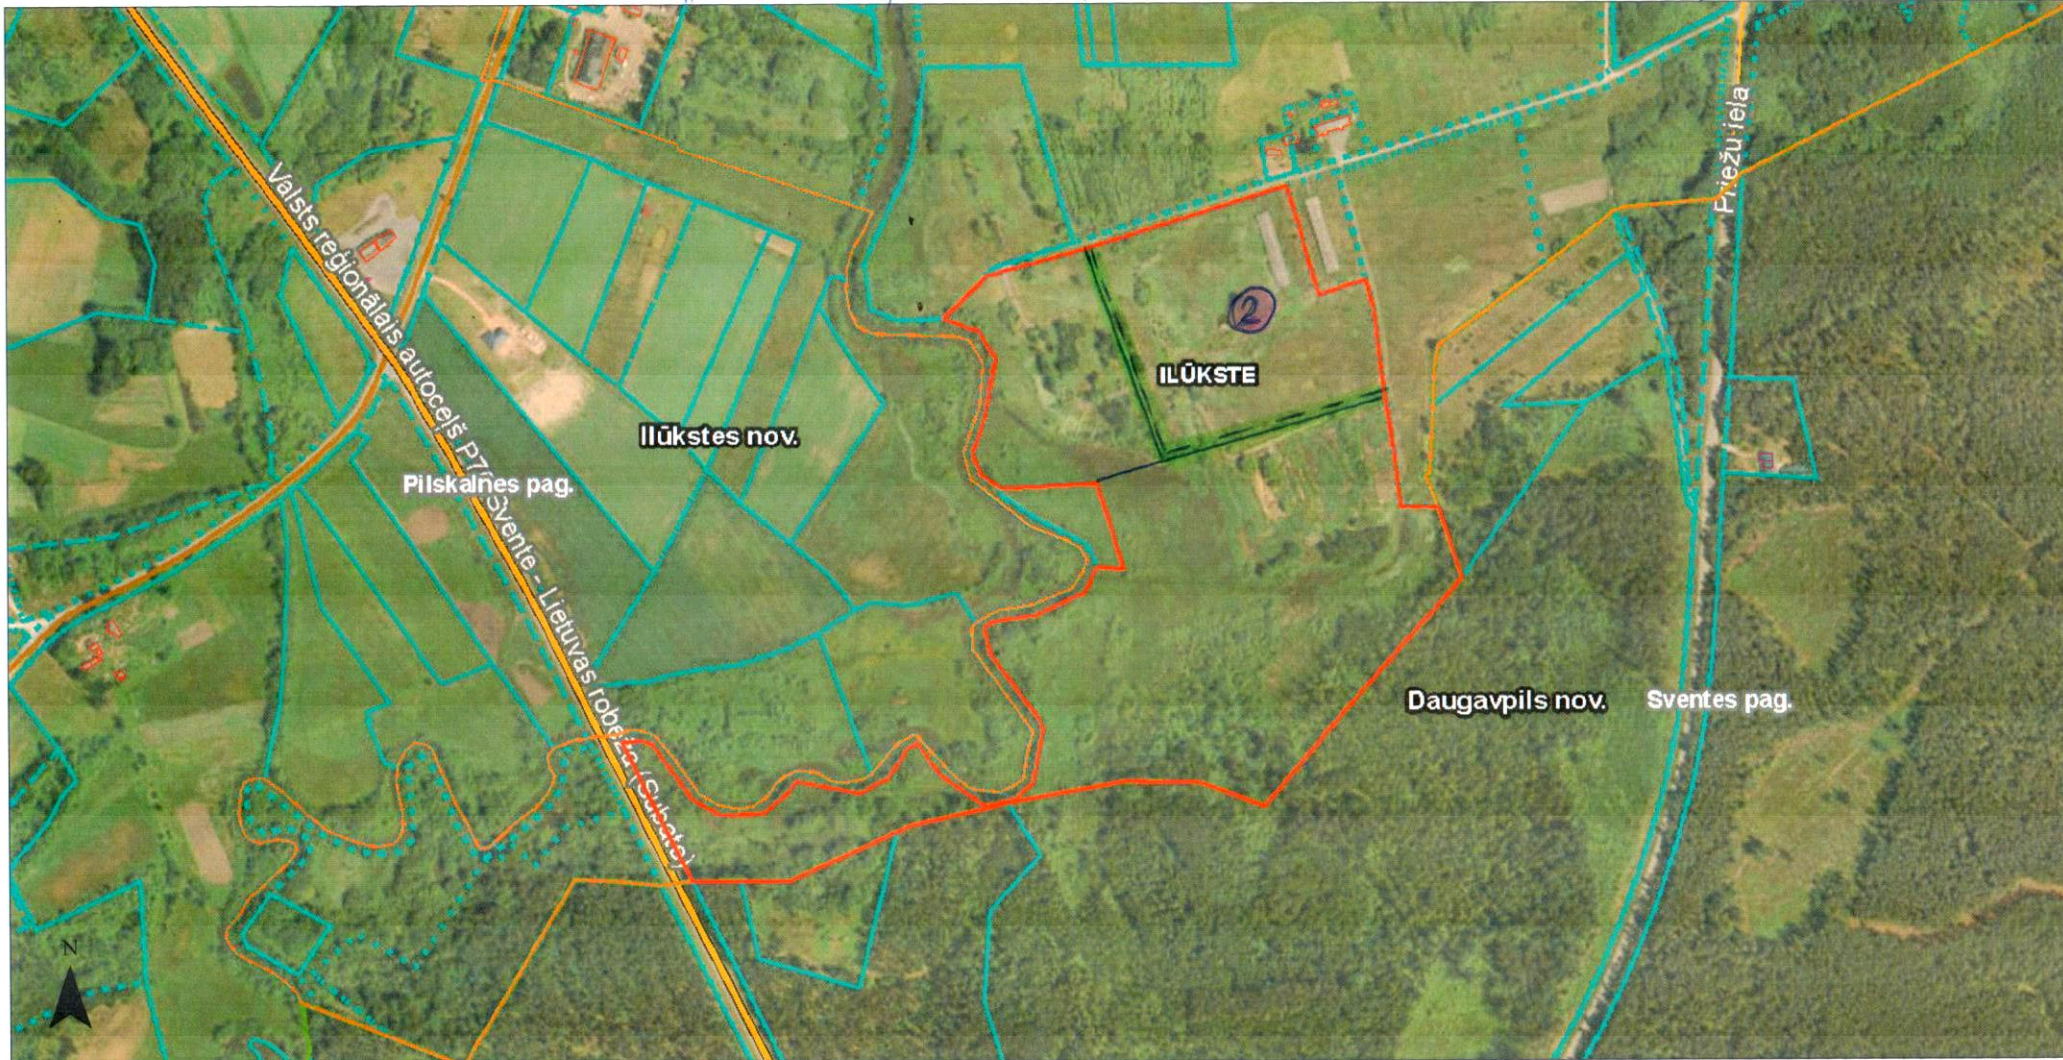

Valsts zemes dienests

Kartes skata izdrukā

"MEŽĀLĪCI" ILŪKSTE, 4407 004 0151-22.5ha

1. pielikums
Apkāmes tiesības uz zemes
mērības daļu (zemesgabals Nr.2)
"Mežālīci", Ilūkste, izsoles noteikums

Šai izdrukai ir tikai informatīvs raksturs un tai nav juridiska spēka.

② ZEMESGABALS Nr.2

Autortiesības

Ortofotokarte mērogā 1:10 000 (Autors: © Latvijas Ģeotelpiskās informācijas aģentūra, 2013-2018)

Nekustamā īpašuma valsts kadastra informācijas sistēmas dati, 2018.gads

Valsts adrešu reģistra informācijas sistēmas dati, 2018.gads